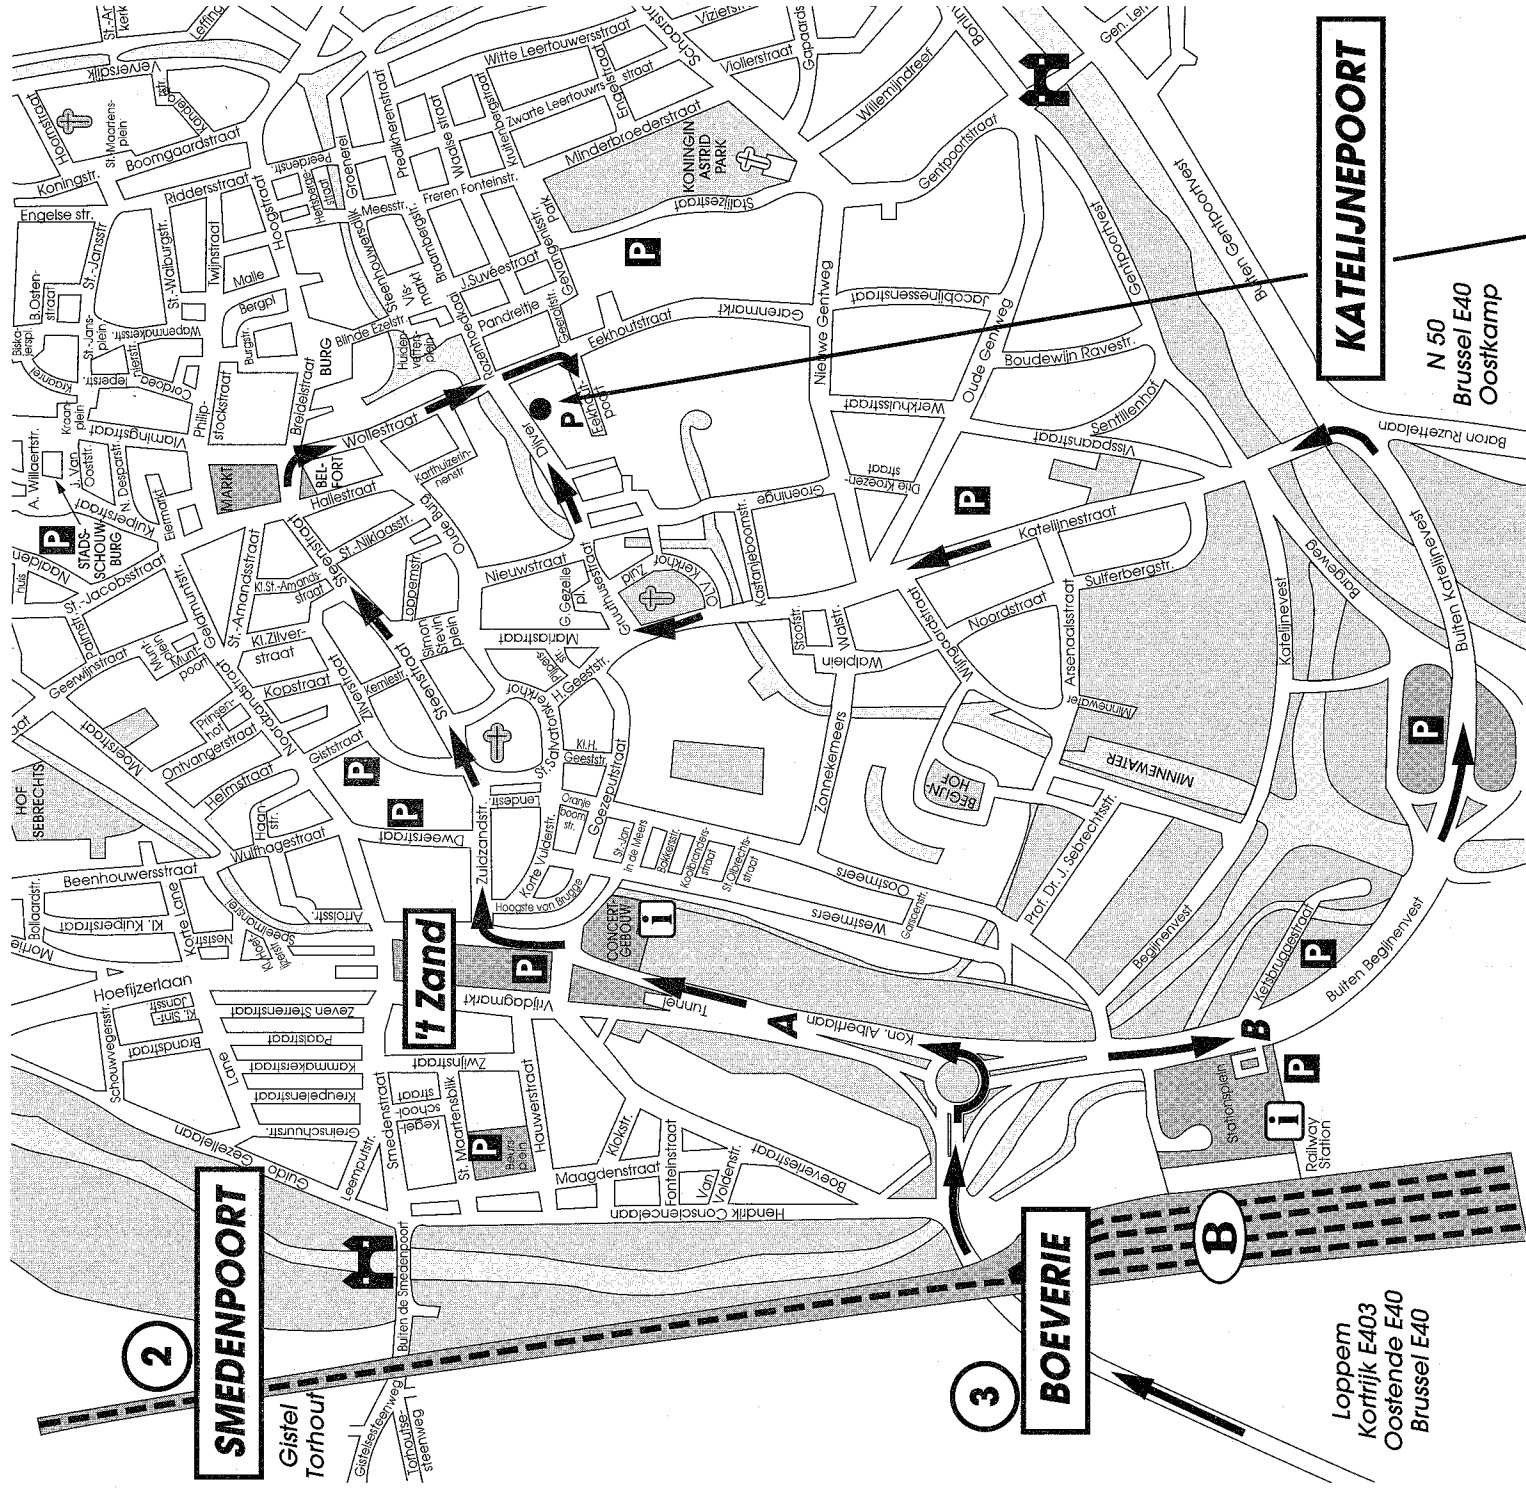

- A** via 't Zand
- B** via Katelijnepoort

**SMEDENPOORT**

Gistel  
Torhout

**BOEVERIE**

Loppem  
Kortrijk E403  
Oostende E40  
Brussel E40

**KATELIJNEPOORT**

N 50  
Brussel E40  
Oostkamp

**E40 - EXIT**  
→ ST-MICHIËLS

HOTEL **DeTUILERIEËN** \*\*\*\*\*  
BRUGGE • BELGIUM  
Dijver 7 • B-8000 Brugge